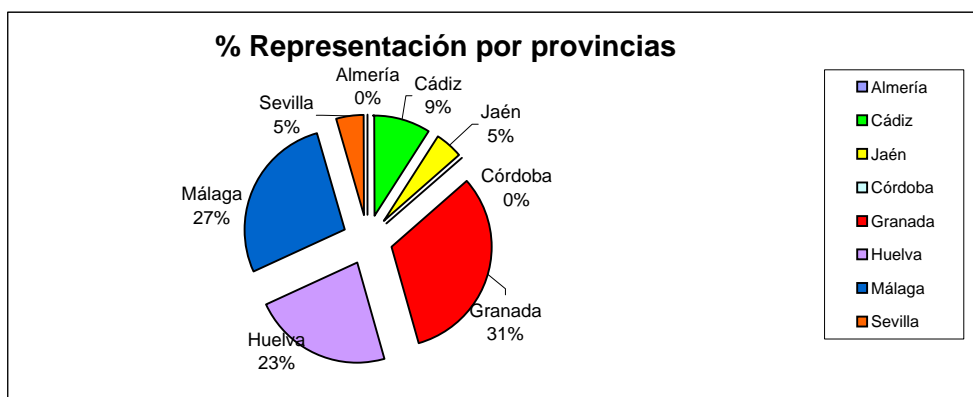

Competición: CTO. ANDALUCÍA ARMAS HISTÓRICAS
Fecha: 15 y 16 de Mayo de 2010
Lugar: LAS GABIAS (GRANADA)
Organización: FEDERACIÓN ANDALUZA DE TIRO OLÍMPICO
Colaboración: DELEGACIÓN TERRITORIAL DE GRANADA

Nivel de Participación:

	Piñal	Donald	Núñez	Freire	Whitworth	Minié	Kuchen	Mariette	Comi	Vetterli	Migue	Reming.	TOTAL
Almería	0	0	0	0	0	0	0	0	0	0	0	0	0
Cádiz	0	2	0	0	0	0	2	2	1	2	0	2	2
Jaén	0	0	0	0	0	0	1	1	1	0	0	0	1
Córdoba	0	0	0	0	0	0	0	0	0	0	0	0	0
Granada	0	2	2	0	0	1	7	5	3	6	2	2	7
Huelva	2	1	2	2	3	1	5	4	2	4	4	1	5
Málaga	1	3	0	0	1	1	6	6	3	3	1	3	6
Sevilla	0	0	0	0	0	0	1	1	0	1	0	0	1
TOTAL	3	8	4	2	4	3	22	19	10	16	7	8	22